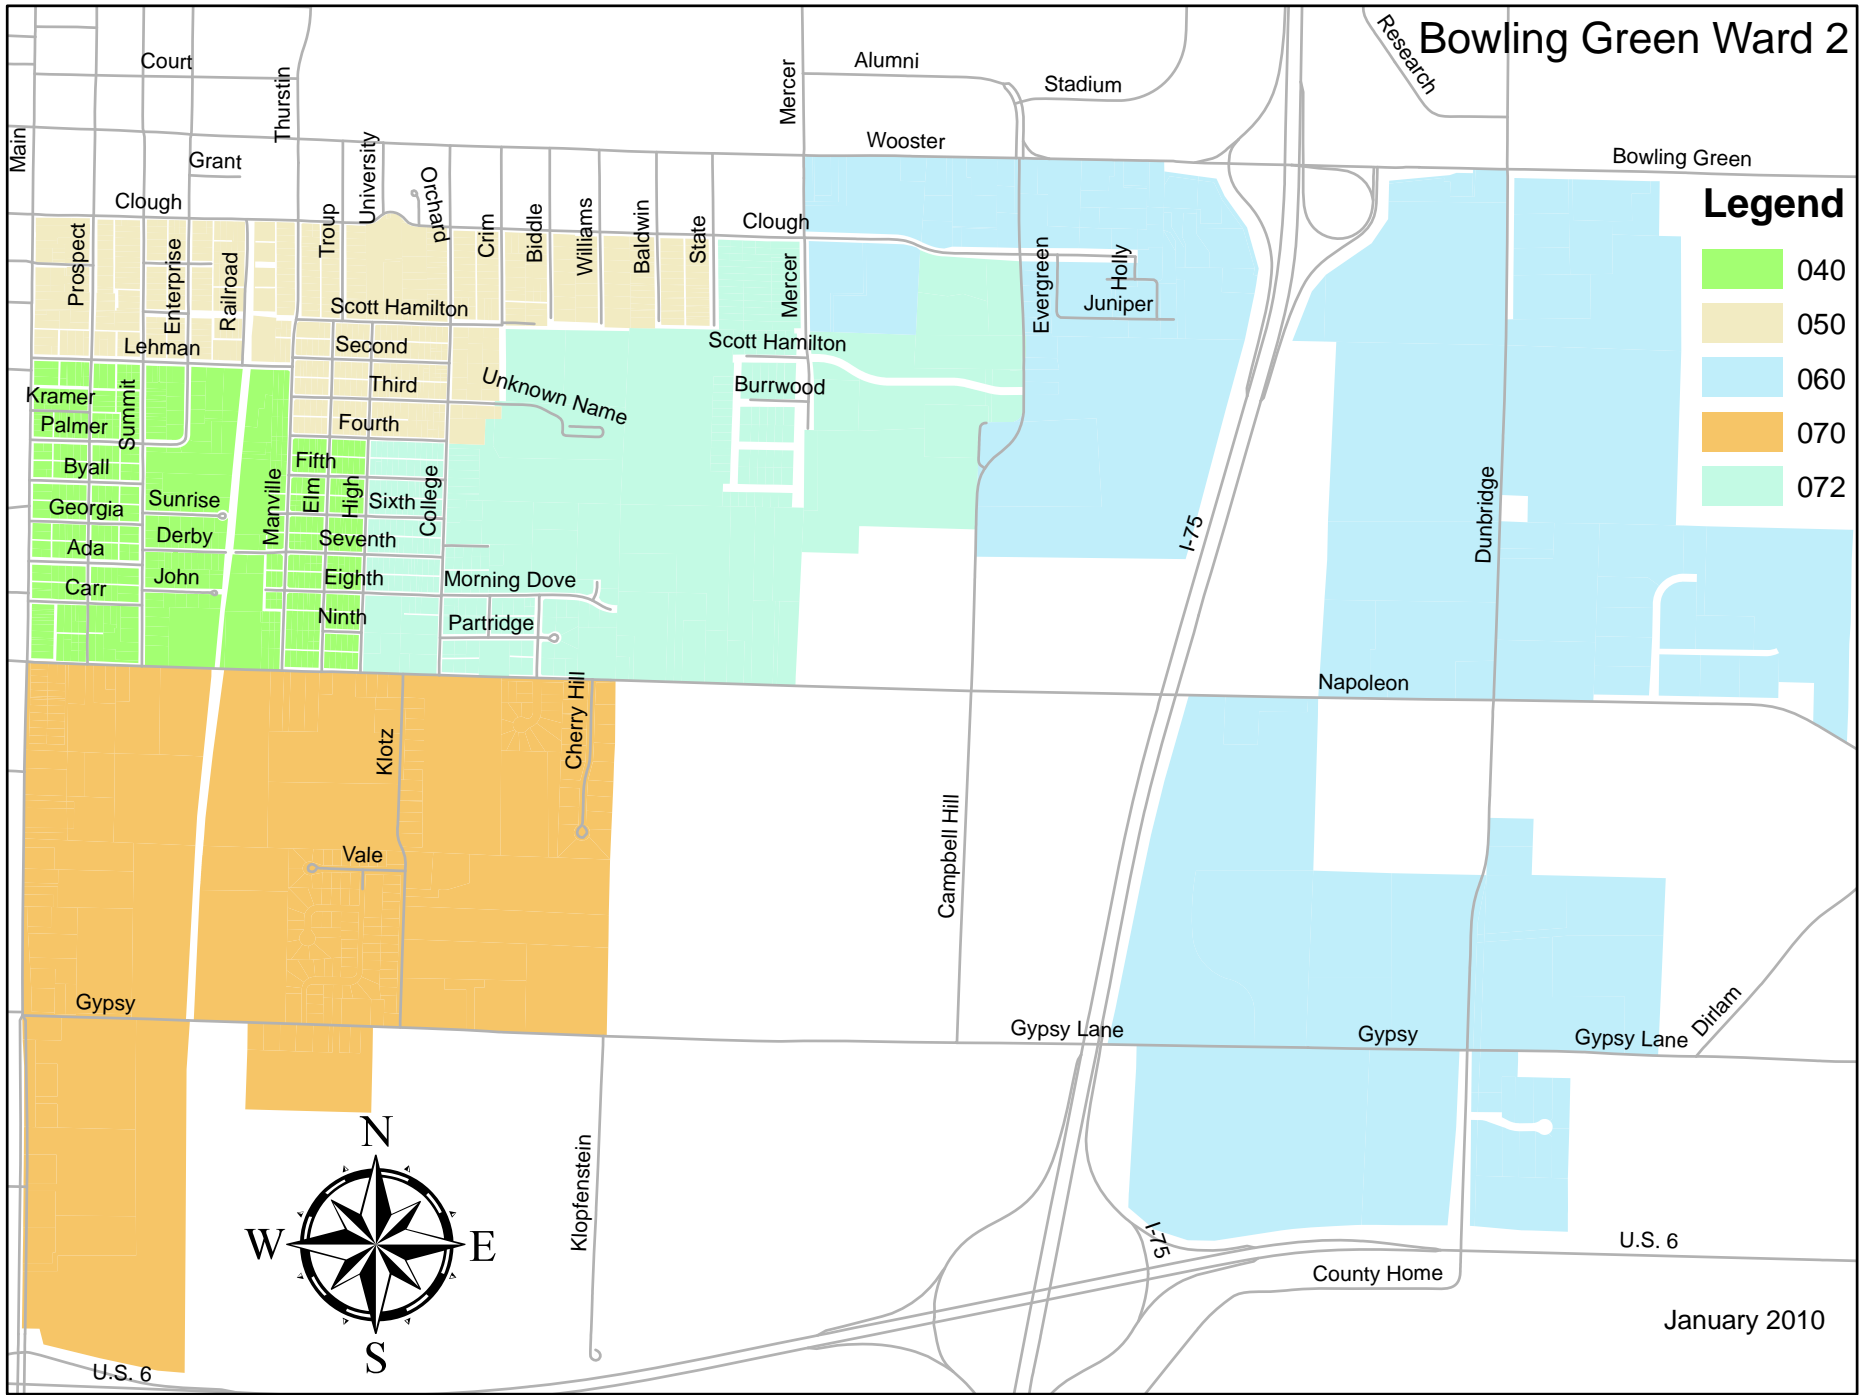

Bowling Green Ward 2

Legend

- 040
- 050
- 060
- 070
- 072

January 2010